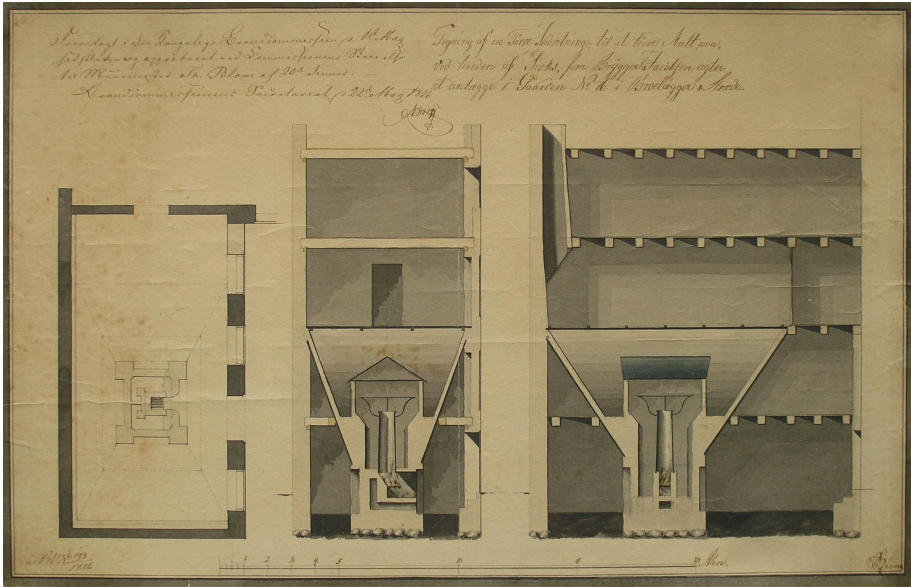

J. C. JACOBSENS ARKIV
CARISBERGFONDET