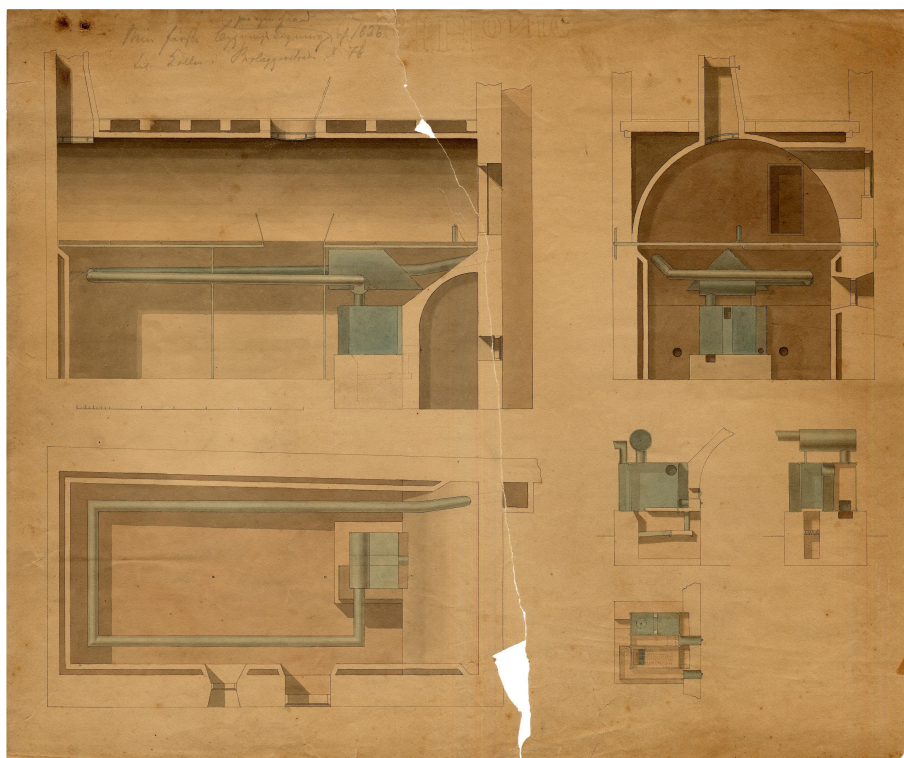

1826

OPHAVSMAND/NØGLEPERSON

J. C. Jacobsen

**FAKTA**

Type:  
Drawing

Sprog:  
Dansk

Tilblivelsessted:  
København

Keywords:  
Brolæggerstræde

**SUMMARY**

Architectural drawings of the brewery in Brolæggerstræde

**TRANSSKRIFTION**

Min første Bygningstegning paa egen Haand af 1826 til Køllen i  
Brolæggerstræde No 76

J. C. JACOBSENS ARKIV  
CARISBERGFONDET