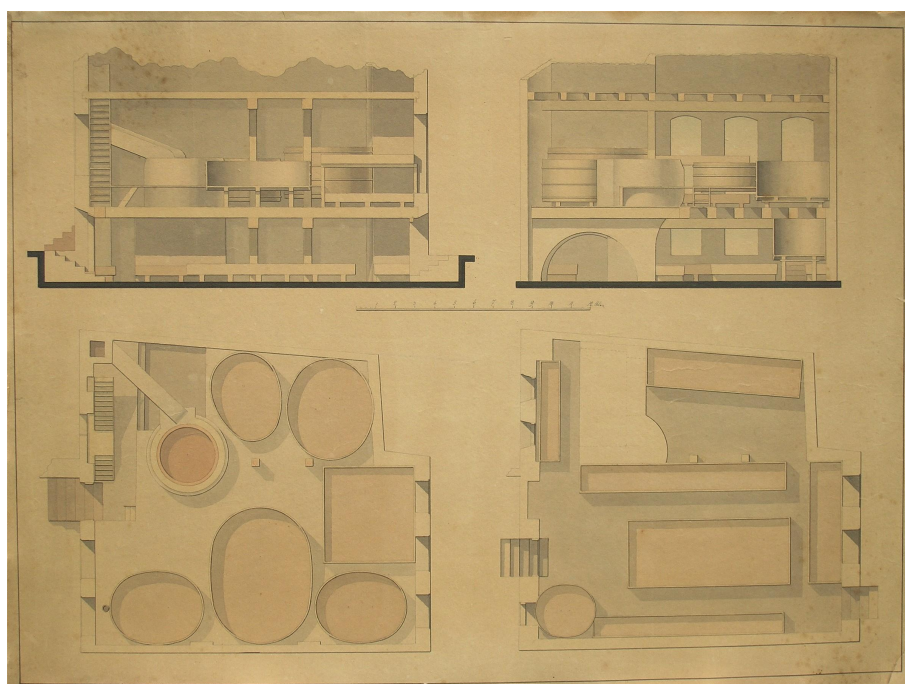

J. C. JACOBSENS ARKIV
CARISBERGFONDET