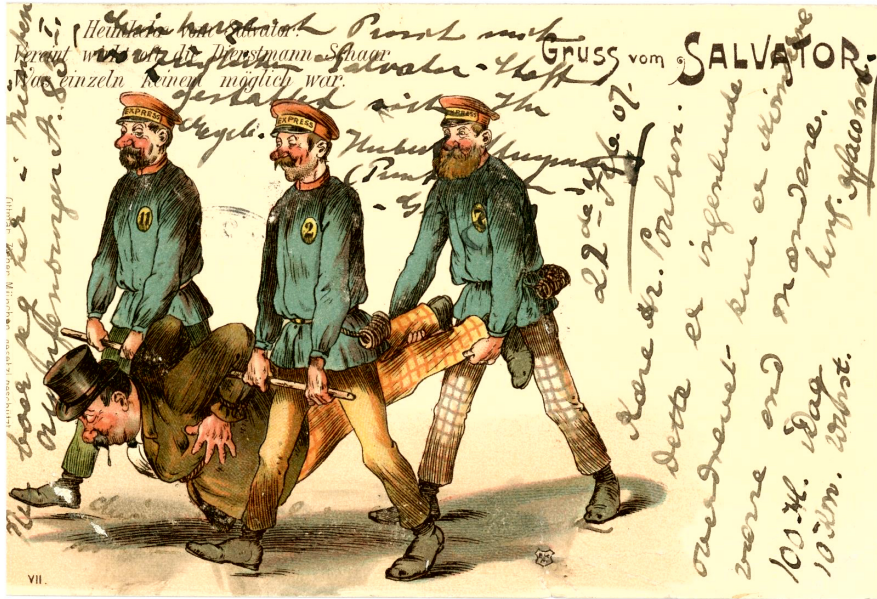

Afsendersted:
München

Arkivplacering:
000025176/000005910

SUMMARY

Salvator-hilsen. En del af kortet ulæseligt

TRANSSKRIFTION

J. C. JACOBSENS ARKIV
CARISBERGFONDET

J. C. JACOBSENS ARKIV
CARLSBERGFONDET